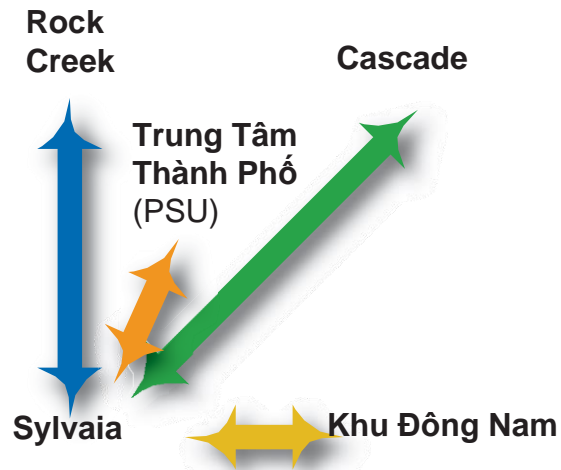

## Tuyến Đường

Mùa Xuân 2024

## Thông Tin Địa Điểm

Tất cả các địa điểm cơ sở phải được đánh dấu rõ ràng bằng một dấu hiệu.

**Sylvania:** Tất cả các tuyến đều dừng trước TCB.

**Cascade:** Kerby Ave. ở giữa Trung Tâm Sinh Viên và Jackson Hall.

### Rock Creek đến Sylvania

Khởi Hành tại Rock Creek	Đến Sylvania
6:15	7:00
8:00	8:45
10:15	10:50
12:00	12:45
2:15	3:10
3:50	4:35
5:15	6:00
7:50*	8:30*
9:15*	10:00*